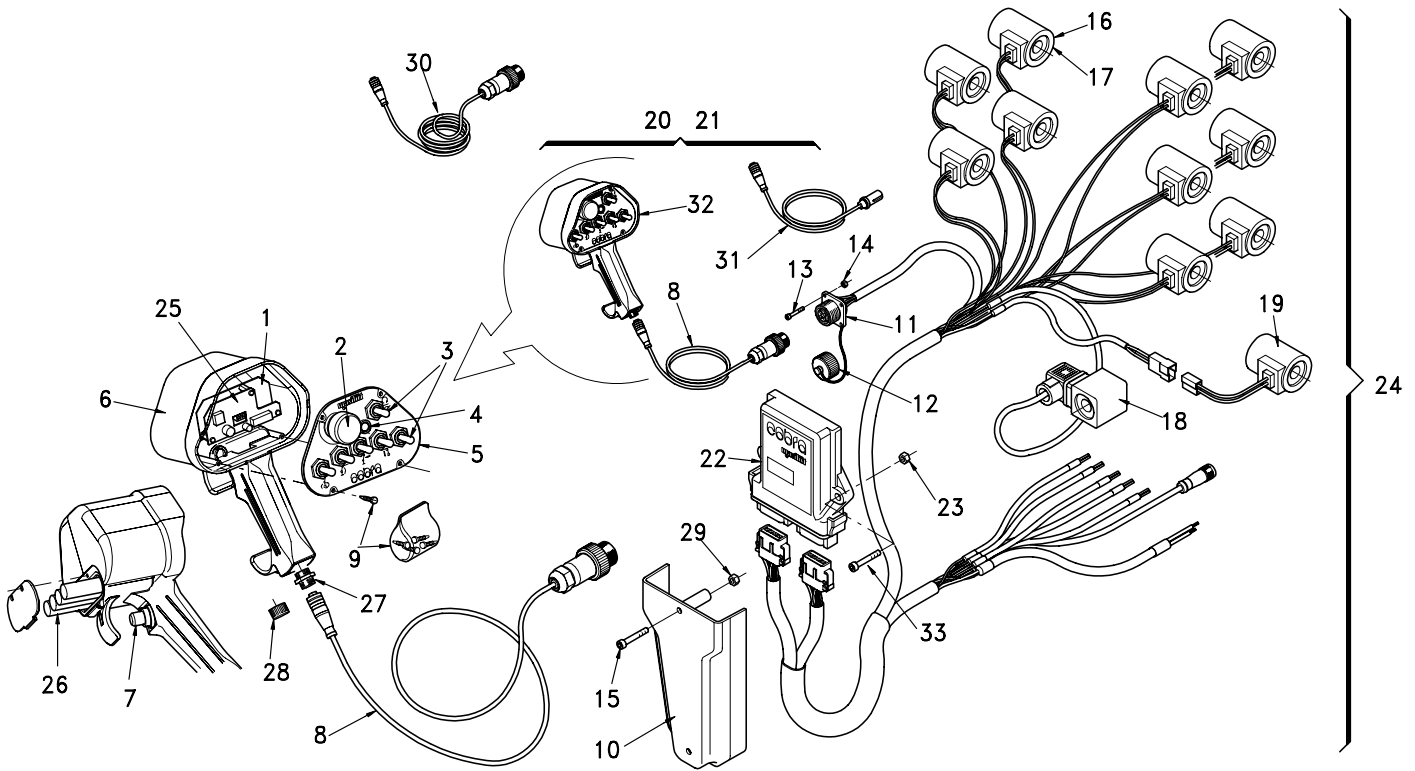

VERSIONE
VERSION

"RKPD"

Pos.	Codice	Qt.	Denominazione	Description	Désignation	Benennung	Denominación
28	PS.0.046/03	1	TAPPO DI PROTEZIONE	PROTECTION CAP	BOUCHON DE PROT.	SCHUTZSTOPFEN	TAPON DE PROTECCION
29	DA.2.010	2	DADO AUTOBLOCCANTE	STOP NUT	ECROU DE SURETE	SPERRMUTTER	TUERCA AUTOTRABADORA
30	CV.0.071	1	CAVO mt.10	CABLE	CABLE	KABEL	CABLE
31		1	CAVO PER ACCENDISIGARI	CABLE	CABLE	KABEL	CABLE
32	PS.0.050	1	PULSANTIERA USA	CONTROL BOX "USA"	TABLEAUPOUSOIRS"USA"	DRUCKKNOPFTAFEL"USA"	PANEL DE CONTROL"USA"
32a	PS.0.051	1	PULSANTIERA EUROPA	CONTROL BOX "UE"	TABLEAUPOUSOIRS"UE"	DRUCKKNOPFTAFEL"UE"	PANEL DE CONTROL "UE"
33	VT.0.014	2	VITE	SCREW	VIS	SCHRAUBE	TORNILLO