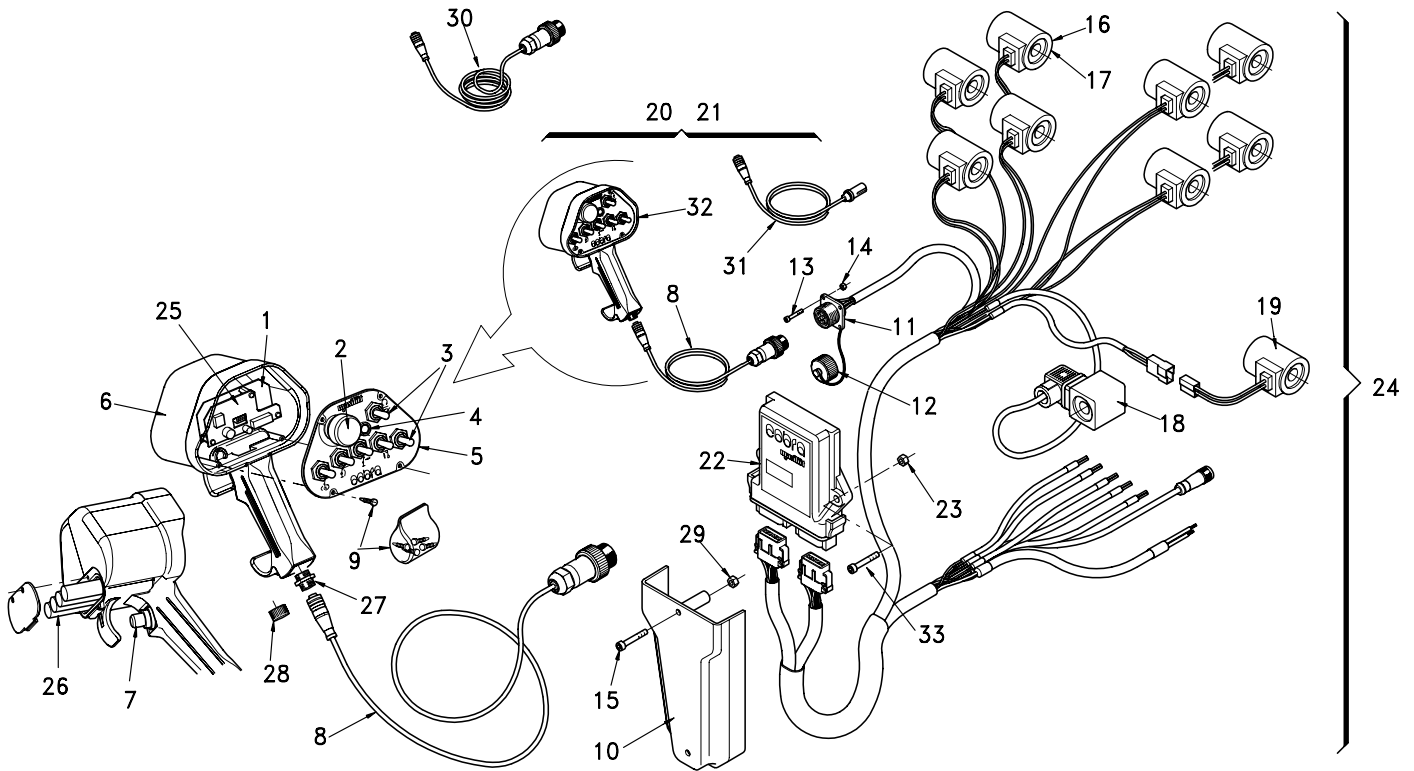

VERSIONE  
VERSION

**"RKP"**

Pos.	Codice	Qt.	Denominazione	Description	Désignation	Benennung	Denominación
28	PS.0.046/03	1	TAPPO DI PROTEZIONE	PROTECTION CAP	BOUCHON DE PROT.	SCHUTZSTOPFEN	TAPON DE PROTECCION
29	DA.2.010	2	DADO AUTOBLOCCANTE	STOP NUT	ECROU DE SURETE	SPERRMUTTER	TUERCA AUTOTRABADORA
30	CV.0.071	1	CAVO mt.10	CABLE	CABLE	KABEL	CABLE
31		1	CAVO PER ACCENDISIGARI	CABLE	CABLE	KABEL	CABLE
32	PS.0.050	1	PULSANTIERA USA	CONTROL BOX "USA"	TABLEAUPOUSOIRS "USA"	DRUCKKNOPFTAFEL "USA"	PANEL DE CONTROL "USA"
32a	PS.0.051	1	PULSANTIERA EUROPA	CONTROL BOX "UE"	TABLEAUPOUSOIRS "UE"	DRUCKKNOPFTAFEL "UE"	PANEL DE CONTROL "UE"
33	VT.0.014	2	VITE	SCREW	VIS	SCHRAUBE	TORNILLO