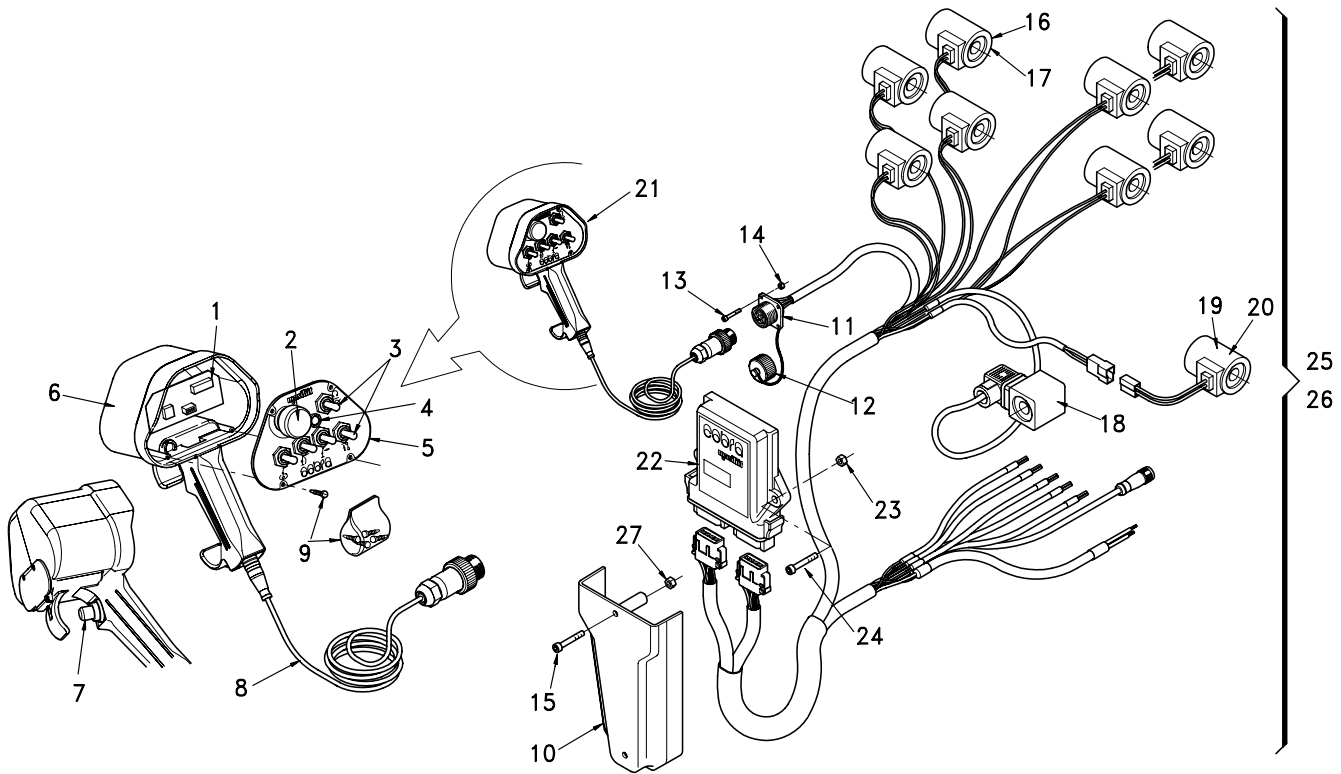

VERSIONE  
 VERSION

**"KP"**

Pos.	Codice	Qt.	Denominazione	Description	Désignation	Benennung	Denominación
1	PS.0.049/01	1	SCHEDA ELETTRONICA	CARD	PLAQUE EL	KARTE	
2	PS.0.042/02	1	PULSANTE EMERGENZA	SWITCH	INTERRUPTEUR	SCHALTER	INTERRUPTOR
3	PS.0.042/03	5	SELETTORE	3 POS. SWITCH	SELECTEUR	WAHLSCHALTER	
4	LS.0.008	1	SPIA VERDE	GREEN LED	LED VERT	GRUNE LED	LED VERDE
5	PS.0.042/04	1	COPERCHIO	COVER	COUVERCLE	DECKEL	TAPA
6	PS.0.042/05	1	CORPO PULSANTIERA	PLASTICL BOX	CORPS BOITIER	GEHAUSE	CAJA PANEL DE MANDOS
7	PS.0.042/06	1	PULSANTE PROPORZIONALE	BUTTON	BOUTON	DRUCK	BOTON
8	CV.0.072	1	CAVO	CABLE	CABLE	KABEL	CABLE
9	PS.0.042/07	1	KIT VITI PULSANTIERA	SCREW KIT	KIT VIS	SCHRAUBENSATZ	KIT TORNILLOS
10	10.5.034	1	CARTER	CASING	CARTER	GEHAUSE	CARTER
11		1	CONNETTORE FISSO	BASE CONNECTOR	CONNECTEUR	KOMPL. VERBINDER	CONECTOR FIJO
12		1	TAPPO COMPLETO	PLUG	BOUCHON	STOPFEN	TAPON
13	VT.6.008X	4	VITE	SCREW	VIS	SCHRAUBE	TORNILLO
14	DA1003	4	DADO	NUT	ECROU	MUTTER	TUERCA
15	VT.1.010X	2	VITE	SCREW	VIS	SCHRAUBE	TORNILLO
16	SN.0.007	8	SOLENOIDE 12V	SOLENOID 12V	RELAIS 12V	RELAIS 12V	CONTACTOR 12V
17	SN.0.008	8	SOLENOIDE 24V	SOLENOID 24V	RELAIS 24V	RELAIS 24V	CONTACTOR 24V
18	SN.0.011	1	SOLENOIDE VALV. PROPORZ.	SOLENOID	RELAIS	RELAIS	CONTACTOR
19	SN.0.005	1	SOLENOIDE EV9 12V	SOLENOID 12V	RELAIS 12V	RELAIS 12V	CONTACTOR 12V
20	SN.0.006	1	SOLENOIDE EV9 24V	SOLENOID 24V	RELAIS 24V	RELAIS 24V	CONTACTOR 24V
21	PS.0.049	1	PULSANTIERA	CONTRIOL BOX	TABEAU POUSSOIRS	DRUCKKNOPFTAFEL	PANEL DE CONTROL
22	TC.1.033	1	CENTRALINA COMPLETA	POWER UNIT	CENTRAL	STEUERGEHAUSE	CENTRAL COMPLETA
23	DA2001	2	DADO AUTOBLOCCANTE	STOP NUT	ECROU DE SURETE	SPERRMUTTER	TUERCA AUTOTRABADORA
24	VT.0.014X	2	VITE	SCREW	VIS	SCHRAUBE	TORNILLO
25	CV.0.065	1	CABLATO 12V	CABLE 12V	CABLE 12V	KABEL 12V	CABLE 12V
26	CV.0.066	1	CABLATO 24V	CABLE 24V	CABLE 24V	KABEL 24V	CABLE 24V
27	DA.2.010	2	DADO AUTOBLOCCANTE	STOP NUT	ECROU DE SURETE	SPERRMUTTER	TUERCA AUTOTRABADORA