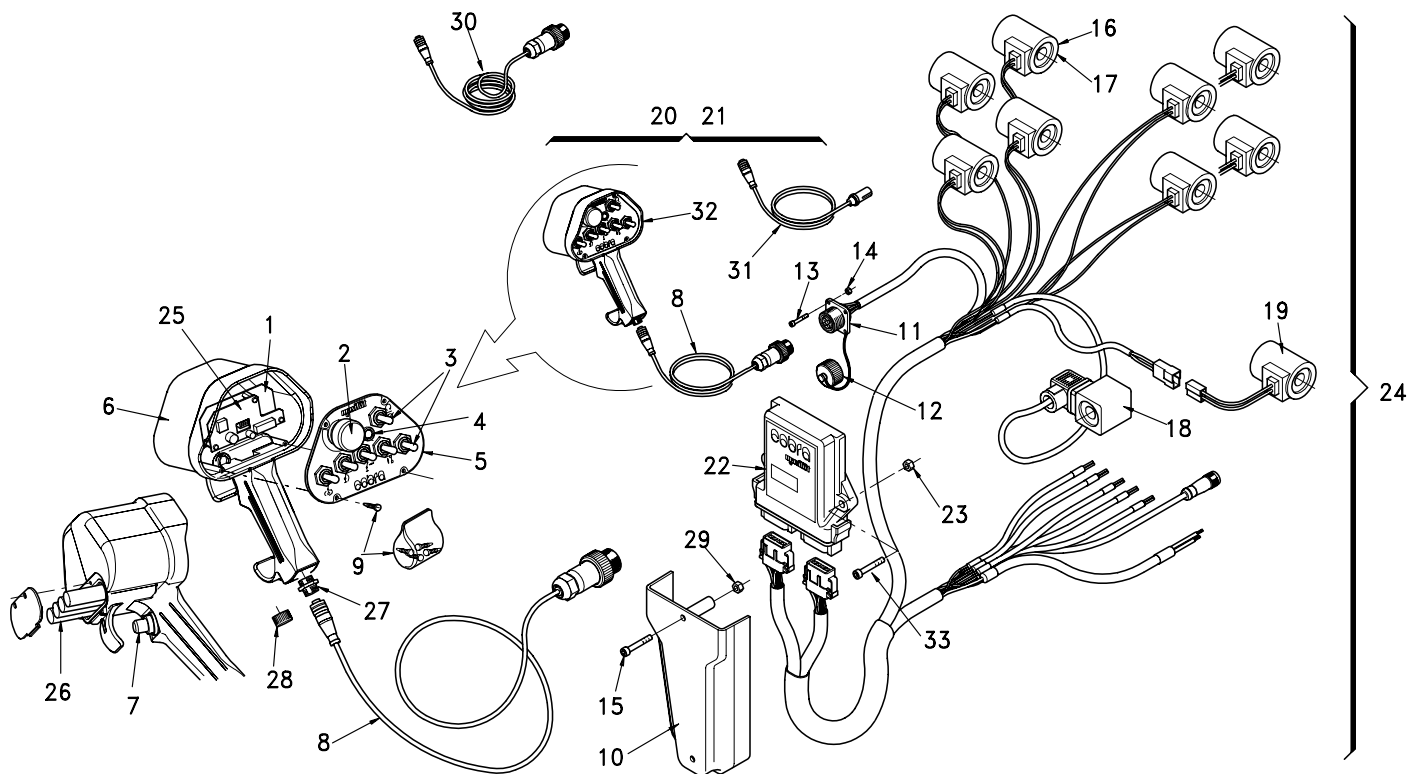

VERSIONE
VERSION

"RKP"

Pos.	Codice	Qt.	Denominazione	Description	Désignation	Benennung	Denominación
1		1	SCHEDA ELETTRONICA	CARD	PLAQUE EL	KARTE	
2	PS.0.042/02	1	PULSANTE EMERGENZA	SWITCH	INTERRUPTEUR	SCHALTER	INTERRUPTOR
3	PS.0.042/03	5	SELETTORE	3 POS. SWITCH	SELECTEUR	WAHLSCHALTER	
4	LS.0.008	1	SPIA VERDE	GREEN LED	LED VERT	GRUNE LED	LED VERDE
5		1	COPERCHIO	COVER	COUVERCLE	DECKEL	TAPA
6	PS.0.042/05	1	CORPO PULSANTIERA	PLASTICL BOX	CORPS BOITIER	GEHAUSE	CAJA PANEL DE MANDOS
7	PS.0.042/06	1	PULSANTE PROPORZIONALE	BUTTON	BOUTON	DRUCK	BOTON
8	CV.0.069	1	CAVO	CABLE	CABLE	KABEL	CABLE
9	PS.0.042/07	1	KIT VITI PULSANTIERA	SCREW KIT	KIT VIS	SCHRAUBENSATZ	KIT TORNILLOS
10	10.5.034	1	CARTER	CASING	CARTER	GEHAUSE	CARTER
11		1	CONNETTORE FISSO	BASE CONNECTOR	CONNECTEUR	KOMPL. VERBINDER	CONECTOR FIJO
12		1	TAPPO COMPLETO	PLUG	BOUCHON	STOPFEN	TAPON
13	VT.6.008X	4	VITE	SCREW	VIS	SCHRAUBE	TORNILLO
14	DA.1.003	4	DADO	NUT	ECROU	MUTTER	TUERCA
15	VT.1.010X	2	VITE	SCREW	VIS	SCHRAUBE	TORNILLO
16	SN.0.007	8	SOLENOIDE 12V	SOLENOID 12V	RELAIS 12V	RELAIS 12V	CONTACTOR 12V
17	SN.0.008	8	SOLENOIDE 24V	SOLENOID 24V	RELAIS 24V	RELAIS 24V	CONTACTOR 24V
18	SN.0.011	1	SOLENOIDE VALV. PROPORZ.	SOLENOID	RELAIS	RELAIS	CONTACTOR
19	SN.0.005	1	SOLENOIDE EV9 12V	SOLENOID 12V	RELAIS 12V	RELAIS 12V	CONTACTOR 12V
19/a	SN.0.006	1	SOLENOIDE EV9 24V	SOLENOID 24V	RELAIS 24V	RELAIS 24V	CONTACTOR 24V
20	RC.0.011	1	KIT RADIO COMPLETO USA	RADIOREM.CONTR."USA"	KIT RADIOCOM. "USA"	FUNKSTEUER."USA"	KIT RADIOCOMAND. "USA"
21	RC.0.012	1	KIT RADIO COMPL. EUROPA	RADIOREM.CONTR."EU"	KIT RADIOCOM. "EU"	FUNKSTEUER."EU"	KIT RADIOCOMAND. "EU"
22	TC.1.034	1	CENTRALINA COMPLETA USA	POWER UNIT USA	CENTRAL USA	STEUERGEHAUSE USA	CENTRAL COMPLETA USA
22a	TC.1.035	1	CENTRALINA COMPLETA EU	POWER UNIT EU	CENTRAL EU	STEUERGEHAUSE EU	CENTRAL COMPLETA EU
23	DA.2.001	2	DADO AUTOBLOCCANTE	STOP NUT	ECROU DE SURETE	SPERRMUTTER	TUERCA AUTOTRABADORA
24	CV.0.065	1	CABLATO 12V	CABLE 12V	CABLE 12V	KABEL 12V	CABLE 12V
24/a	CV.0.066	1	CABLATO 24V	CABLE 24V	CABLE 24V	KABEL 24V	CABLE 24V
25		1	MODULO RADIO COMPL. USA	RADIOMODULUS"USA"	MODULE RADIO "USA"	FUNK MODULE"USA"	MODULO RADIO "USA"
25/a		1	MODULO RADIO COMPL. EU	RADIOMODULUS"EU"	MODULE RADIO "EU"	FUNK MODULE"EU"	MODULO RADIO "EU"
26	PS.0.046/01	1	ACCUMULATORE	ACCUMULATOR	ACCUMULATEUR	AKKUMULATOR	ACUMULADOR
27	PS.0.046/02	1	CONNETTORE FISSO	BASE CONNECTOR	CONNECTEUR	KOMPL. VERBINDER	CONECTOR FIJO