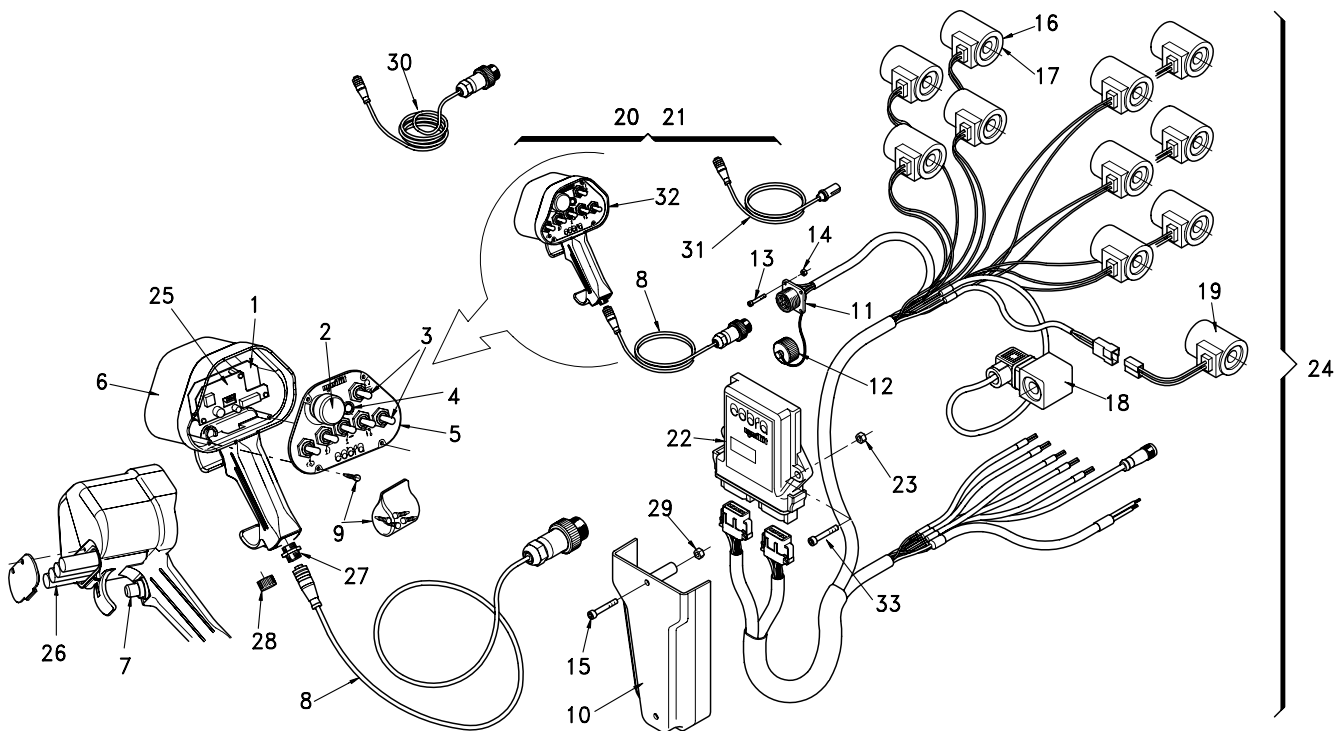

VERSIONE
VERSION

"RKPD"

Pos.	Codice	Qt.	Denominazione	Description	Désignation	Benennung	Denominación
1		1	SCHEDA ELETTRONICA	CARD	PLAQUE EL	KARTE	
2	PS.0.042/02	1	PULSANTE EMERGENZA	SWITCH	INTERRUPTEUR	SCHALTER	INTERRUPTOR
3	PS.0.042/03	5	SELETTORE	3 POS. SWITCH	SELECTEUR	WAHLSCHALTER	
4	LS.0.008	1	SPIA VERDE	GREEN LED	LED VERT	GRUNE LED	LED VERDE
5		1	COPERCHIO	COVER	COUVERCLE	DECKEL	TAPA
6	PS.0.042/05	1	CORPO PULSANTIERA	PLASTICL BOX	CORPS BOITIER	GEHAUSE	CAJA PANEL DE MANDOS
7	PS.0.042/06	1	PULSANTE PROPORZIONALE	BUTTON	BOUTON	DRUCK	BOTON
8	CV.0.069	1	CAVO	CABLE	CABLE	KABEL	CABLE
9	PS.0.042/07	1	KIT VITI PULSANTIERA	SCREW KIT	KIT VIS	SCHRAUBENSATZ	KIT TORNILLOS
10	10.5.034	1	CARTER	CASING	CARTER	GEHAUSE	CARTER
11		1	CONNETTORE FISSO	BASE CONNECTOR	CONNECTEUR	KOMPL. VERBINDER	CONECTOR FIJO
12		1	TAPPO COMPLETO	PLUG	BOUCHON	STOPFEN	TAPON
13	VT.6.008X	4	VITE	SCREW	VIS	SCHRAUBE	TORNILLO
14	DA.1.003	4	DADO	NUT	ECROU	MUTTER	TUERCA
15	VT.1.010X	2	VITE	SCREW	VIS	SCHRAUBE	TORNILLO
16	SN.0.007	10	SOLENOIDE 12V	SOLENOID 12V	RELAIS 12V	RELAIS 12V	CONTACTOR 12V
17	SN.0.008	10	SOLENOIDE 24V	SOLENOID 24V	RELAIS 24V	RELAIS 24V	CONTACTOR 24V
18	SN.0.011	1	SOLENOIDE VALV. PROPORZ.	SOLENOID	RELAIS	RELAIS	CONTACTOR
19	SN.0.005	1	SOLENOIDE EV9 12V	SOLENOID 12V	RELAIS 12V	RELAIS 12V	CONTACTOR 12V
19/a	SN.0.006	1	SOLENOIDE EV9 24V	SOLENOID 24V	RELAIS 24V	RELAIS 24V	CONTACTOR 24V
20	RC.0.011	1	KIT RADIO COMPLETO USA	RADIOREM.CONTR."USA"	KIT RADIOCOM. "USA"	FUNKSTEUER."USA"	KIT RADIOCOMAND. "USA"
21	RC.0.012	1	KIT RADIO COMPL. EUROPA	RADIOREM.CONTR."EU"	KIT RADIOCOM. "EU"	FUNKSTEUER."EU"	KIT RADIOCOMAND. "EU"
22	TC.1.034	1	CENTRALINA COMPLETA USA	POWER UNIT USA	CENTRAL USA	STEUERGEHAUSE USA	CENTRAL COMPLETA USA
22a	TC.1.035	1	CENTRALINA COMPLETA EU	POWER UNIT EU	CENTRAL EU	STEUERGEHAUSE EU	CENTRAL COMPLETA EU
23	DA.2.001	2	DADO AUTOBLOCCANTE	STOP NUT	ECROU DE SURETE	SPERRMUTTER	TUERCA AUTOTRABADORA
24	CV.0.067	1	CABLATO 12V	CABLE 12V	CABLE 12V	KABEL 12V	CABLE 12V
24/a	CV.0.068	1	CABLATO 24V	CABLE 24V	CABLE 24V	KABEL 24V	CABLE 24V
25		1	MODULO RADIO COMPL. USA	RADIOMODULUS"USA"	MODULE RADIO "USA"	FUNK MODULE"USA"	MODULO RADIO "USA"
25/a		1	MODULO RADIO COMPL. EU	RADIOMODULUS"EU"	MODULE RADIO "EU"	FUNK MODULE"EU"	MODULO RADIO "EU"
26	PS.0.046/01	1	ACCUMULATORE	ACCUMULATOR	ACCUMULATEUR	AKKUMULATOR	ACUMULADOR
27	PS.0.046/02	1	CONNETTORE FISSO	BASE CONNECTOR	CONNECTEUR	KOMPL. VERBINDER	CONECTOR FIJO