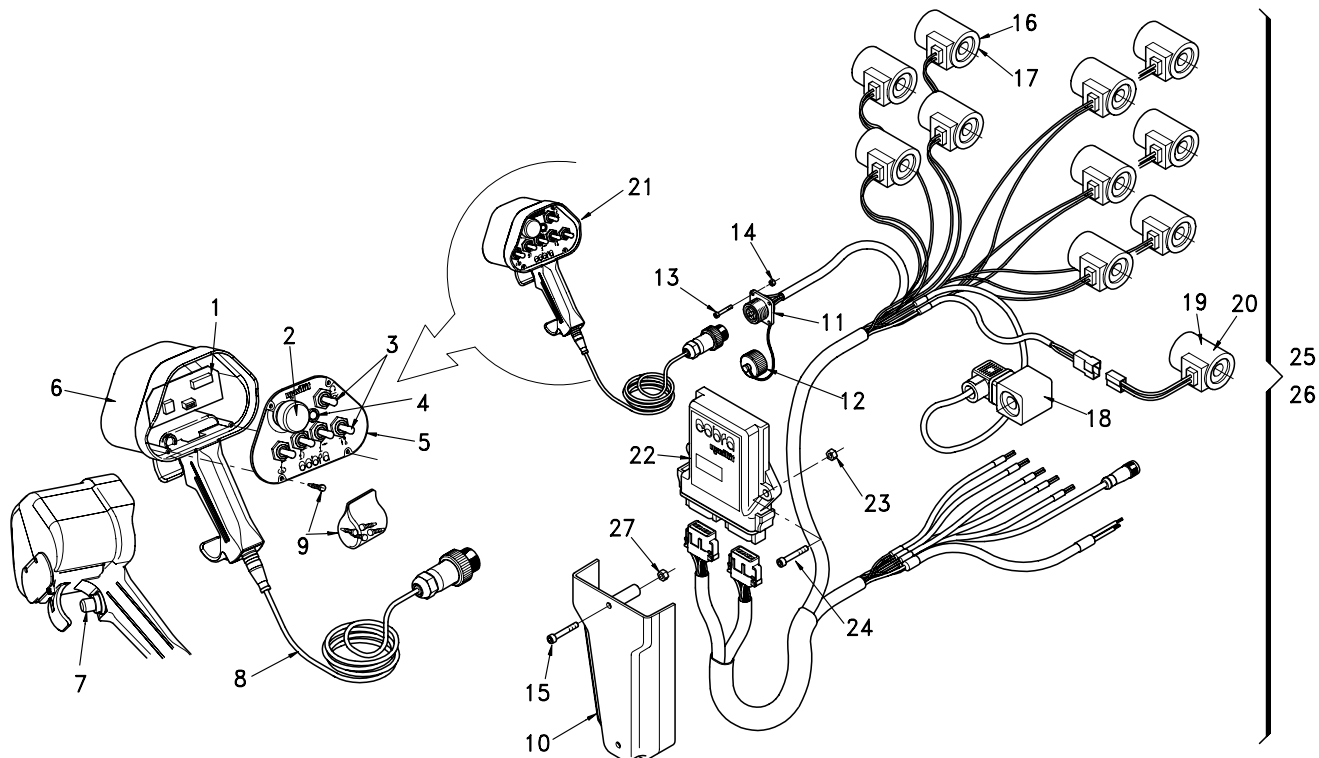

VERSIONE
VERSION

"KPD"

Pos.	Codice	Qt.	Denominazione	Description	Désignation	Benennung	Denominación
1	PS.0.049/01	1	SCHEDA ELETTRONICA	CARD	PLAQUE EL	KARTE	
2	PS.0.042/02	1	PULSANTE EMERGENZA	SWITCH	INTERRUPTEUR	SCHALTER	INTERRUPTOR
3	PS.0.042/03	5	SELETTORE	3 POS. SWITCH	SELECTEUR	WAHLSCHALTER	
4	LS.0.008	1	SPIA VERDE	GREEN LED	LED VERT	GRUNE LED	LED VERDE
5	PS.0.042/04	1	COPERCHIO	COVER	COUVERCLE	DECKEL	TAPA
6	PS.0.042/05	1	CORPO PULSANTIERA	PLASTICL BOX	CORPS BOITIER	GEHAUSE	CAJA PANEL DE MANDOS
7	PS.0.042/06	1	PULSANTE PROPORZIONALE	BUTTON	BOUTON	DRUCK	BOTON
8	CV.0.072	1	CAVO	CABLE	CABLE	KABEL	CABLE
9	PS.0.042/07	1	KIT VITI PULSANTIERA	SCREW KIT	KIT VIS	SCHRAUBENSATZ	KIT TORNILLOS
10	10.5.034	1	CARTER	CASING	CARTER	GEHAUSE	CARTER
11		1	CONNETTORE FISSO	BASE CONNECTOR	CONNECTEUR	KOMPL. VERBINDER	CONECTOR FIJO
12		1	TAPPO COMPLETO	PLUG	BOUCHON	STOPFEN	TAPON
13	VT.6.008X	4	VITE	SCREW	VIS	SCHRAUBE	TORNILLO
14	DA.1.003	4	DADO	NUT	ECROU	MUTTER	TUERCA
15	VT.1.010X	2	VITE	SCREW	VIS	SCHRAUBE	TORNILLO
16	SN.0.007	10	SOLENOIDE 12V	SOLENOID 12V	RELAIS 12V	RELAIS 12V	CONTACTOR 12V
17	SN.0.008	10	SOLENOIDE 24V	SOLENOID 24V	RELAIS 24V	RELAIS 24V	CONTACTOR 24V
18	SN.0.011	1	SOLENOIDE VALV. PROPORZ.	SOLENOID	RELAIS	RELAIS	CONTACTOR
19	SN.0.005	1	SOLENOIDE EV9 12V	SOLENOID 12V	RELAIS 12V	RELAIS 12V	CONTACTOR 12V
20	SN.0.006	1	SOLENOIDE EV9 24V	SOLENOID 24V	RELAIS 24V	RELAIS 24V	CONTACTOR 24V
21	PS.0.049	1	PULSANTIERA	CONTRIOL BOX	TABEAU POUSSOIRS	DRUCKKNOPFTAFEL	PANEL DE CONTROL
22	TC.1.033	1	CENTRALINA COMPLETA	POWER UNIT	CENTRAL	STEUERGEHAUSE	CENTRAL COMPLETA
23	DA.2.001	2	DADO AUTOBLOCCANTE	STOP NUT	ECROU DE SURETE	SPERRMUTTER	TUERCA AUTOTRABADORA
24	VT.0.014X	2	VITE	SCREW	VIS	SCHRAUBE	TORNILLO
25	CV.0.067	1	CABLATO 12V	CABLE 12V	CABLE 12V	KABEL 12V	CABLE 12V
26	CV.0.068	1	CABLATO 24V	CABLE 24V	CABLE 24V	KABEL 24V	CABLE 24V
27	DA.2.010	2	DADO AUTOBLOCCANTE	STOP NUT	ECROU DE SURETE	SPERRMUTTER	TUERCA AUTOTRABADORA